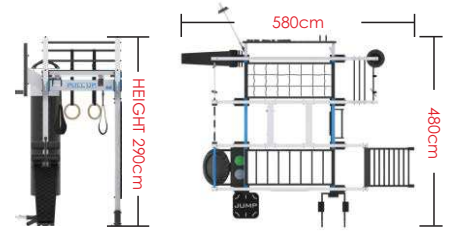

cube d300

Dimensions